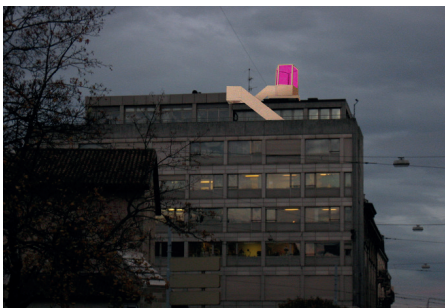

STATIONS URBAINES (SPORTSTÜCK)
D'ELFRIEDE JELINEK, THÉÂTRE SAINT-GERVAIS GENEVE & TOURNÉE

2006